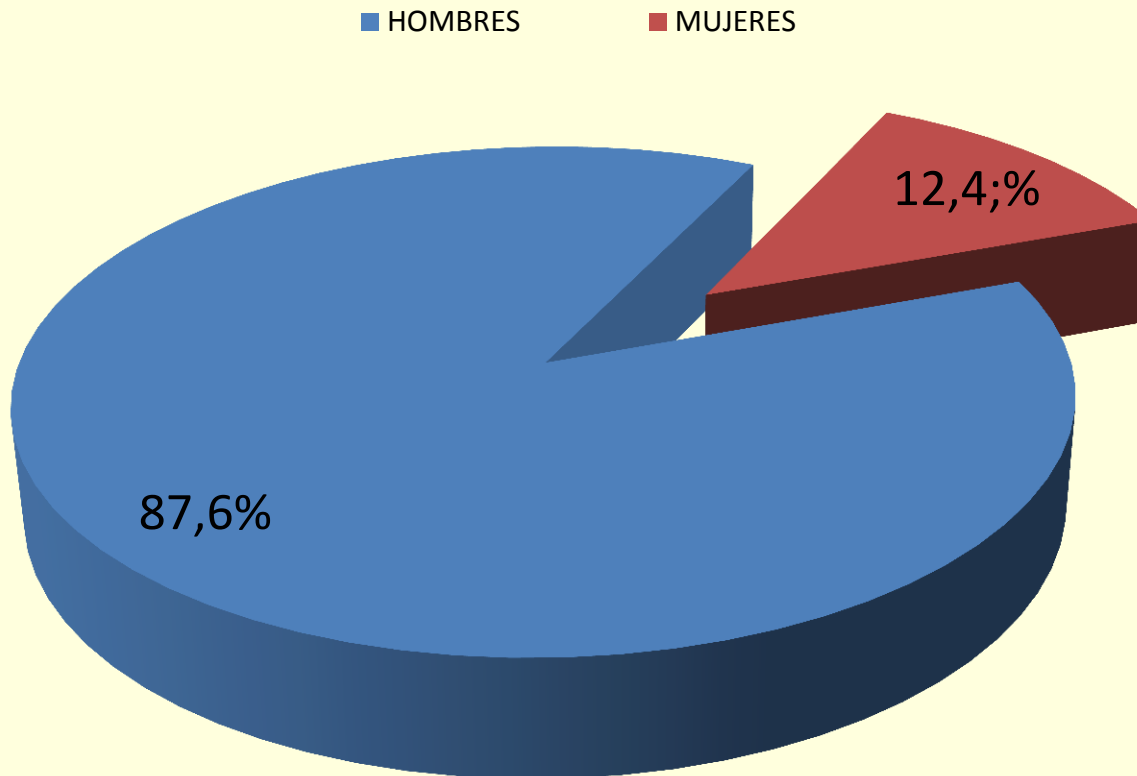

LA MUJER EN LAS FUERZAS ARMADAS

EVOLUCIÓN MARCO LEGAL

Ley 39/2007, reguladora de la Carrera Militar

Transversalidad de género

Protección de la maternidad

Conciliación de la vida profesional y familiar

Prioridad en destinos por violencia de Género

Presencia de la mujer en Órganos Colegiados y Juntas de Evaluación

Orden DEF/524/2005:
Creación del Observatorio de la Mujer para las FAS

ORDEN MINISTERIAL 51/2011:
Observatorio Militar para la Igualdad
entre mujeres y hombres

INFORME MENSUAL (sep2014)

Porcentaje de efectivos en las FAS por Género

INFORME MENSUAL (sep2014)

Porcentaje de efectivos en las FAS por Género

EJÉRCITO	% HOMBRES	% MUJERES
EJÉRCITO DE TIERRA	88,2	11,8
ARMADA	87,7	12,3
EJÉRCITO DEL AIRE	86,6	13,4
CUERPOS COMUNES	78,2	21,8
TOTAL	87,6	12,4