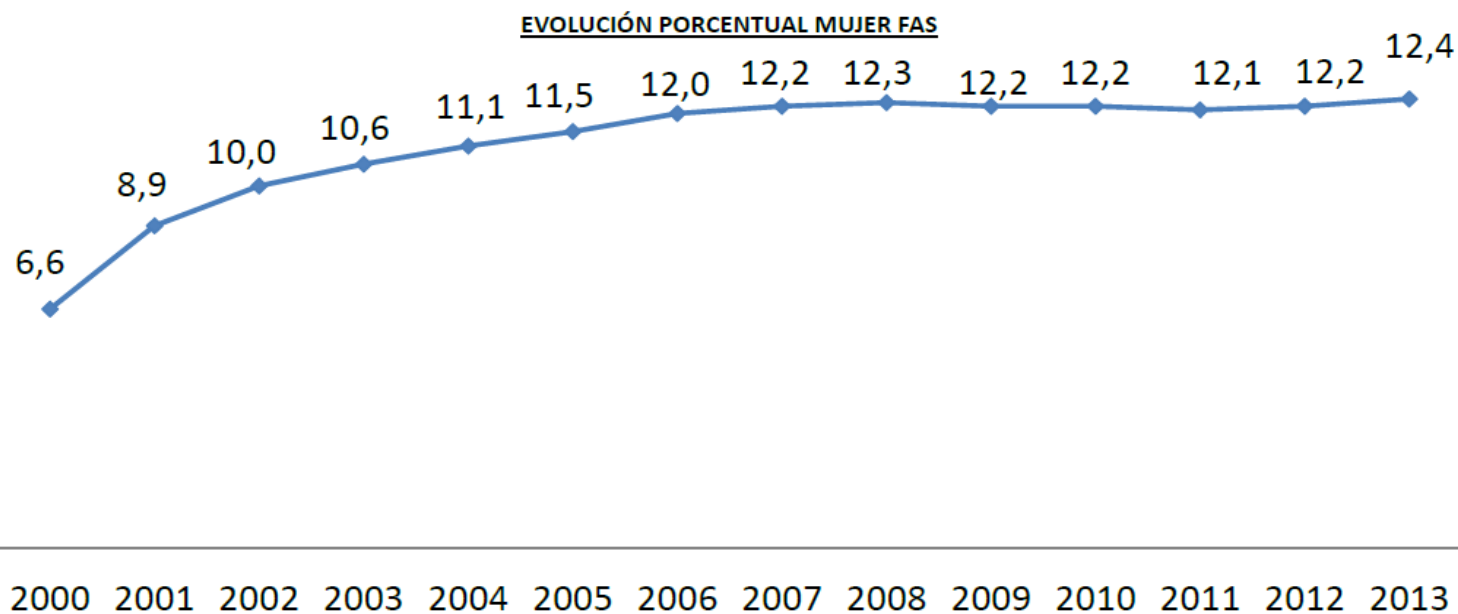

INFORME MENSUAL (sep2014)

Porcentaje de efectivos en las FAS por Género

INFORME MENSUAL (sep2014)

Porcentaje de efectivos en las FAS por Género

EJÉRCITO	% HOMBRES	% MUJERES
EJÉRCITO DE TIERRA	88,2	11,8
ARMADA	87,7	12,3
EJÉRCITO DEL AIRE	86,6	13,4
CUERPOS COMUNES	78,2	21,8
TOTAL	87,6	12,4

INFORME MENSUAL (sep2014)

Porcentaje de personal militar y civil en MINISDEF por Género

MINISDEF	% HOMBRES	% MUJERES
P. FUNCIONARIO	48,8	56,2
P. LABORAL	64,3	35,7
P. MILITAR	87,8	12,4
TOTAL	82,29	17,71

INFORME ANUAL 2013

EVOLUCIÓN DE LA MUJER EN LAS FUERZAS ARMADAS

Diciembre -2013
MÁXIMO EMPLEO ALCANZADO POR MUJERES

% MUJERES		EMPLEO	
OFICIALES	7,6	TENIENTE CORONEL	26
		COMANDANTE	266
		CAPITÁN DE CORBETA	7
		CAPITÁN	404
		TENIENTE DE NAVIO	15
		TENIENTE	414
		ALFEREZ DE NAVIO	42
SUBOFICIALES	3,6	SUBTENIENTE	1
		BRIGADA	16
		SARGENTO 1º	172
		SARGENTO	817
TROPA Y MARINERÍA	16,9	CABO MAYOR	3
		CABO 1º	1.281
		CABO	4.636
		SOLDADO	5.806
		MARINERO	1.207